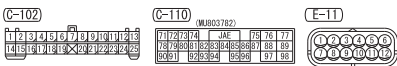

Wire colour code
 B: Black LG: Light green G: Green L: Blue W: White Y: Yellow SB: Sky blue
 BR: Brown O: Orange GR: Grey R: Red P: Pink V: Violet PU: Purple SI: Silver HET02E000C

<Added>

Wire colour code
 B: Black LG: Light green G: Green L: Blue W: White Y: Yellow SB: Sky blue
 BR: Brown O: Orange GR: Grey R: Red P: Pink V: Violet PU: Purple SI: Silver