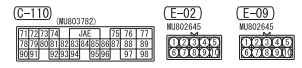

Wire colour code
B: Black LG: Light green G: Green L: Blue W: White Y: Yellow SB: Sky blue
BR: Brown O: Orange GR: Grey R: Red P: Pink V: Violet PU: Purple SI: Silver

BCKA6731AA

TSB Revision