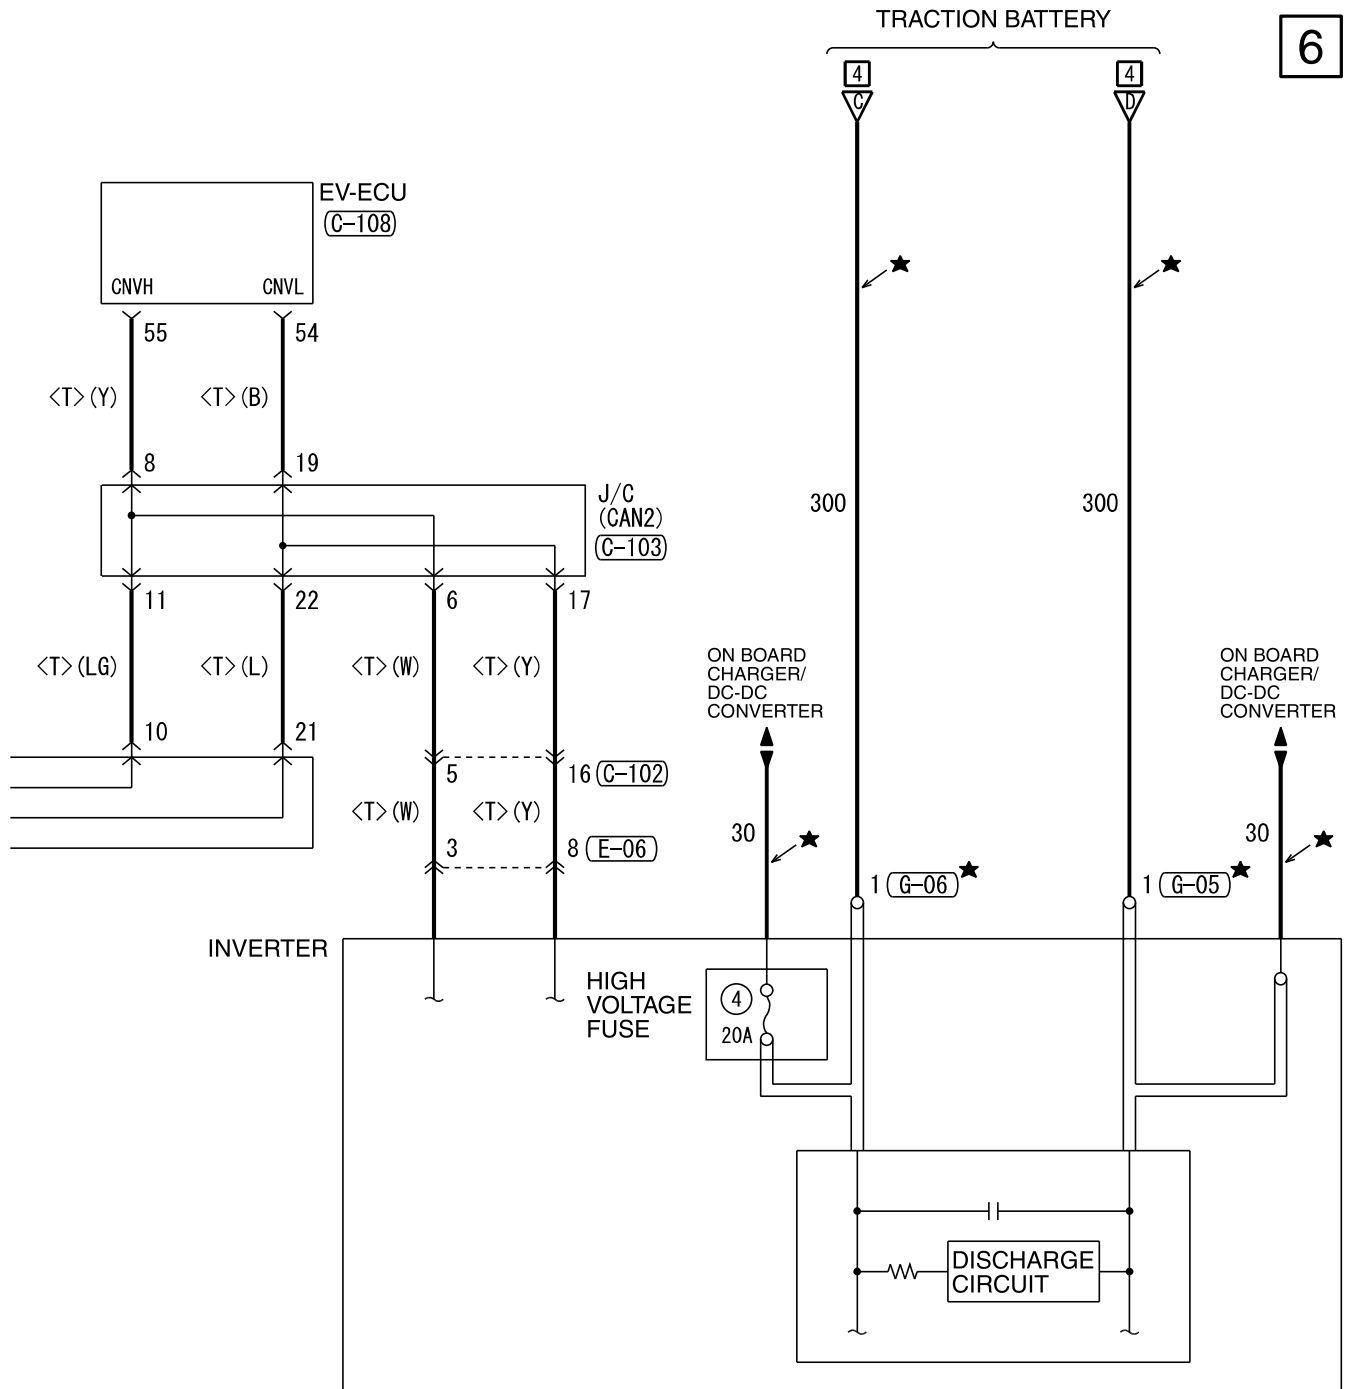

CIRCUIT DIAGRAMS
HIGH VOLTAGE POWER SUPPLY CONTROL SYSTEM

6

(B-317)
(MU803766)

51	52	53	54	55	56	57	58	59
60	61	62	63	64	65	66	67	68
69	70	71						

(C-102)

1	2	3	4	5	6	7	8	9	10	11	12	13
14	15	16	17	18	19	20	21	22	23	24	25	