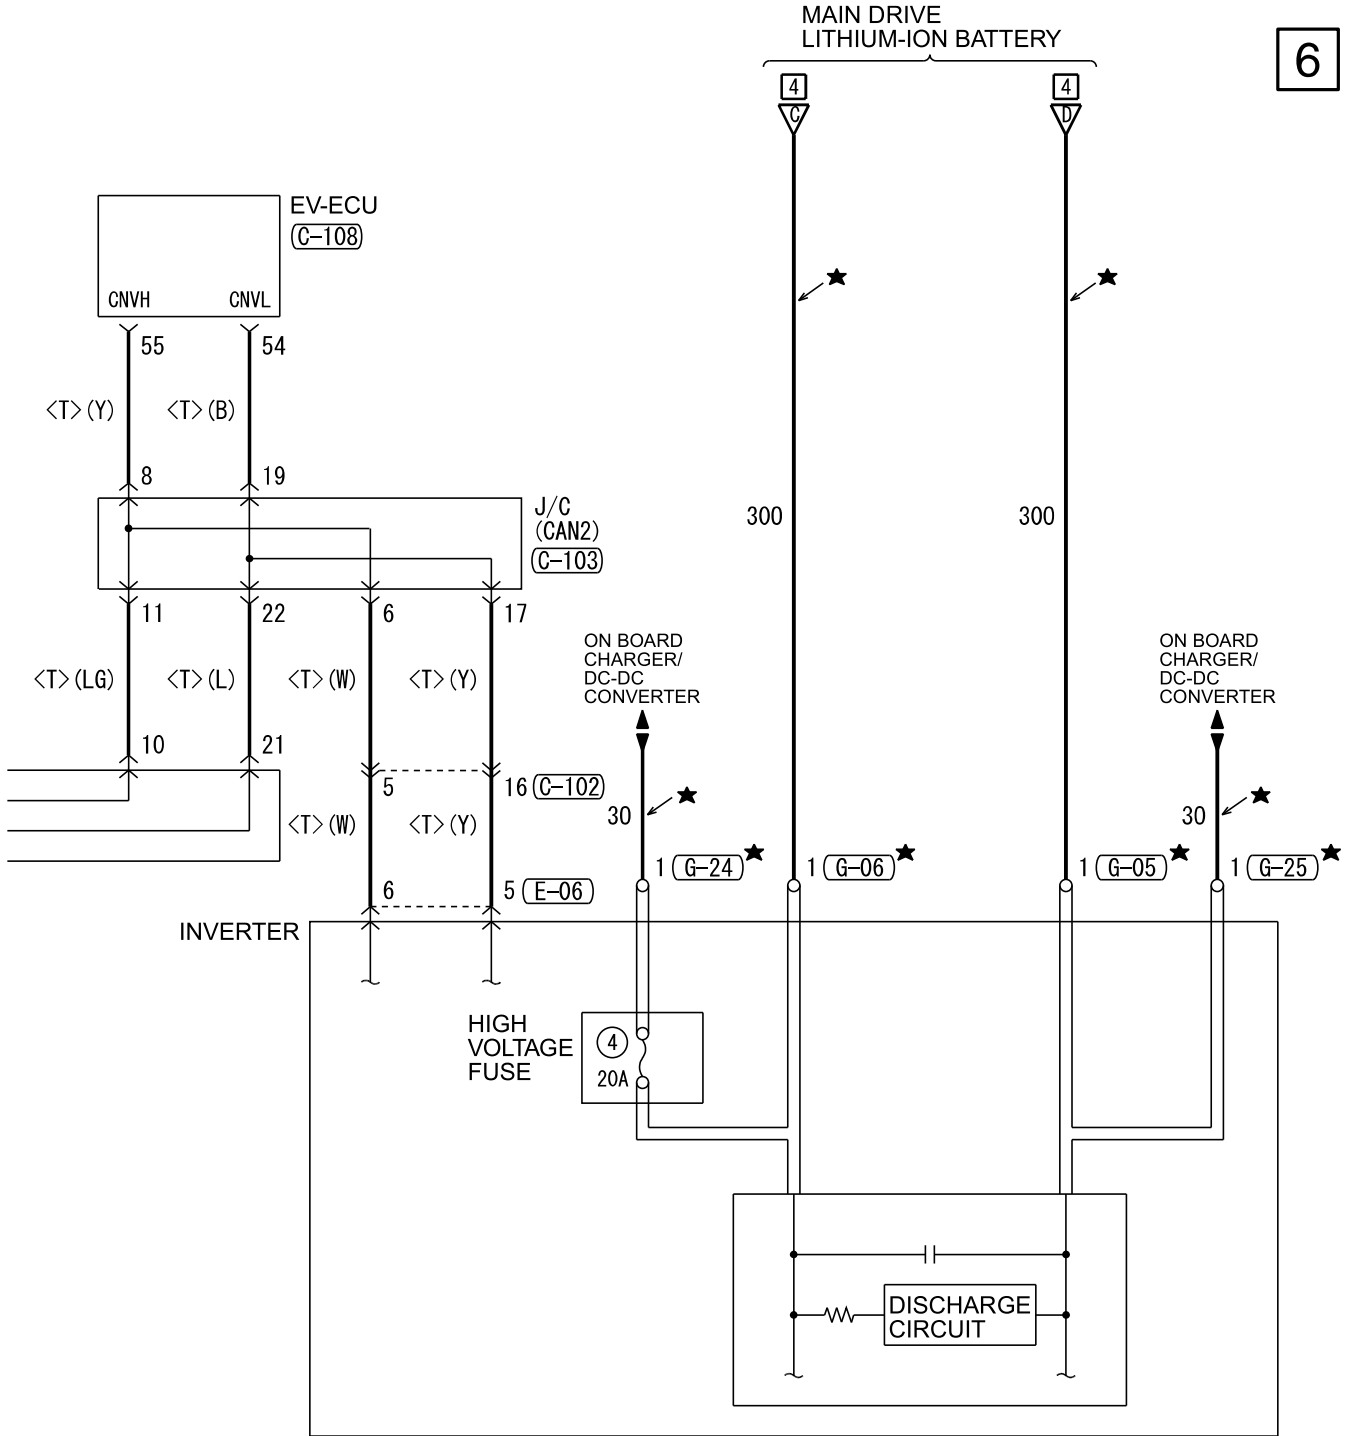

6

(B-317) (MU803766)

51	52	53	54	55	56	57	58	59
60	61	62	63	64	65	66	67	68
69	70	71	72	73	74			

(C-102)

1	2	3	4	5	6	7	8	9	10	11	12	13
14	15	16	17	18	19	20	21	22	23	24	25	

(C-103) (MU801515)

1	2	3	4	5	6	7	8	9	10	11
12	13	14	15	16	17	18	19	20	21	22

(C-108) (MU803781)

41	42	43	JAE	44	45	46
47	48	49	50	51	52	53
54	55	56	57	58	59	60
61	62	63	64	65	66	

(E-06)

1	2	3	4	5	6	7
8	9	10	11	12	13	14

WIRE COLOR CODE
B : BLACK LG : LIGHT GREEN G : GREEN L : BLUE W : WHITE Y : YELLOW SB : SKY BLUE
BR : BROWN O : ORANGE GR : GRAY R : RED P : PINK V : VIOLET PU : PURPLE SI : SILVER

HET02M00CB

Attached sheet 18
<Added>

TSB Revision