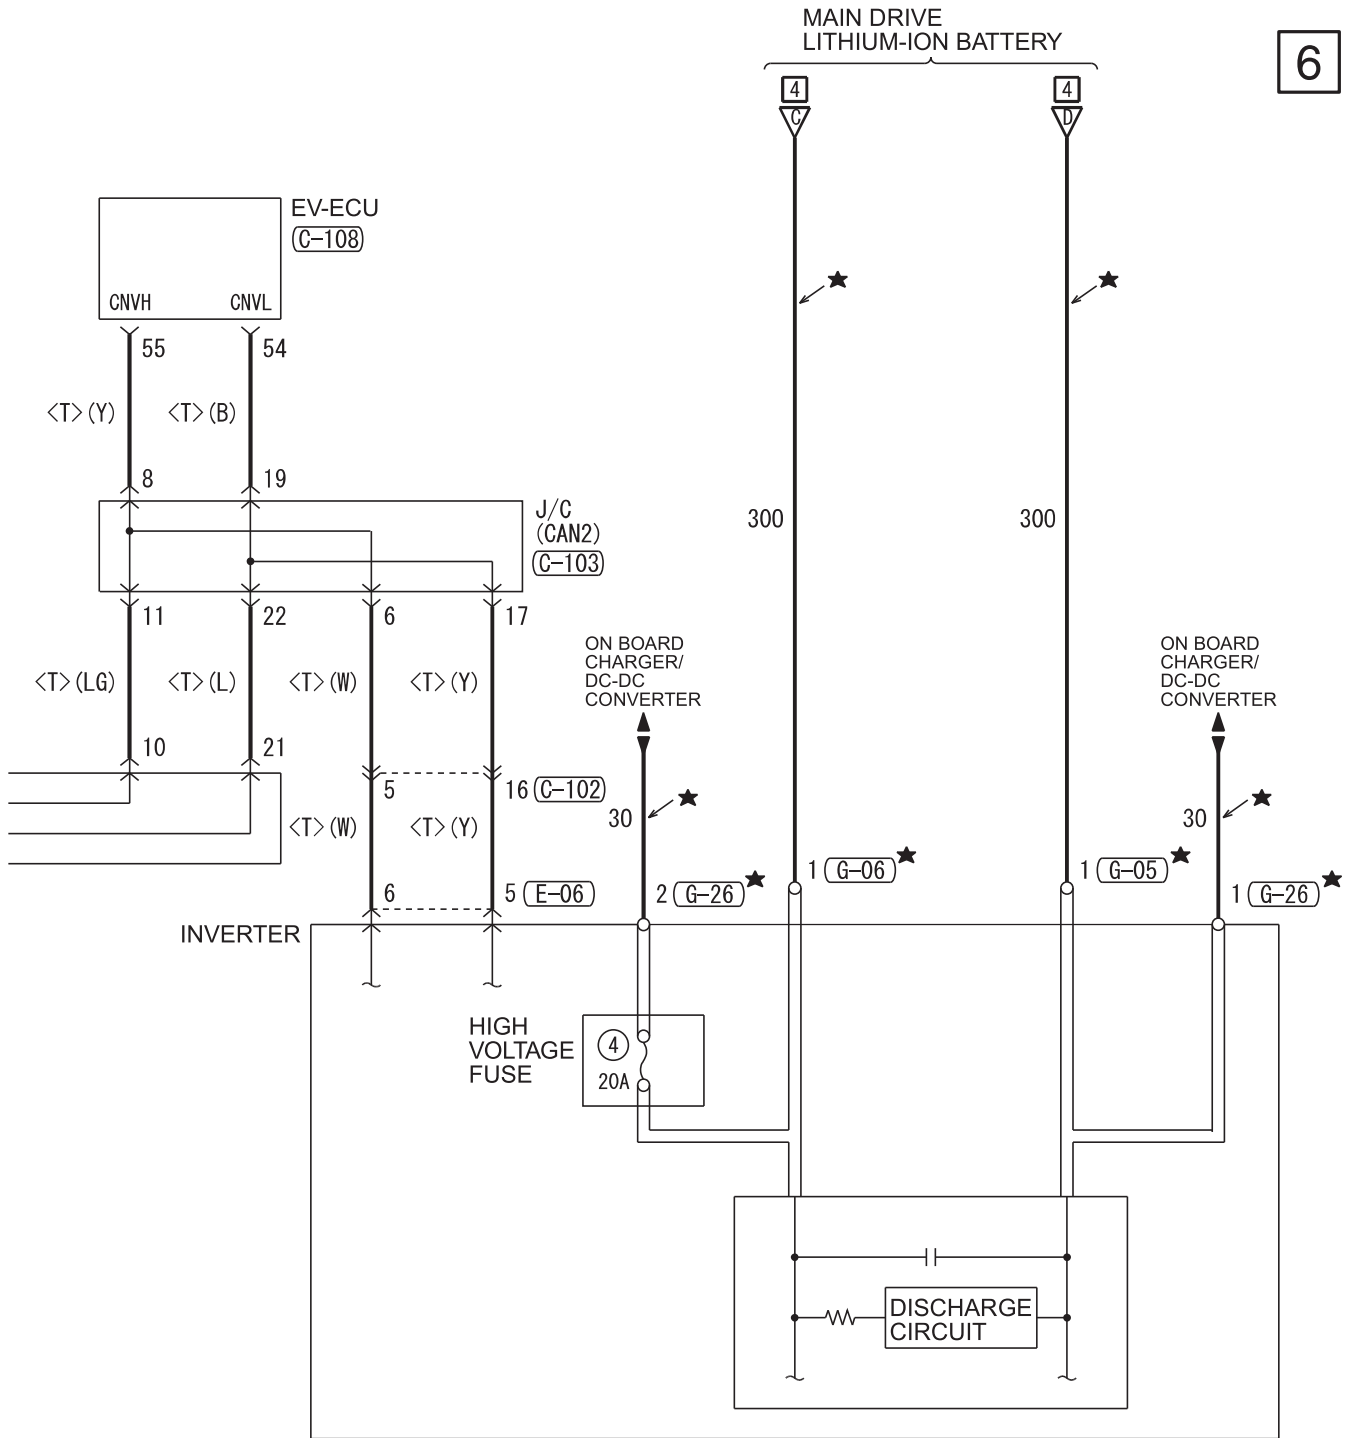

CIRCUIT DIAGRAMS
HIGH VOLTAGE POWER SUPPLY CONTROL SYSTEM

6

B-317
(MU803766)

51	52	53	54	55	56	57	58	59
60	61	62	63	64	65	66	67	68
69	70	71						

C-102

1	2	3	4	5	6	7	8	9	10	11	12	13
14	15	16	17	18	19	20	21	22	23	24	25	

C-103

MU801515

1	2	3	4	5	6	7	8	9	10	11
12	13	14	15	16	17	18	19	20	21	22

C-108

(MU803781)

41	42	43	JAE	44	45	46
47	48	49	50	51	52	53
54	55	56	57	58	59	60
61	62	63	64	65	66	

E-06

1	2	3	4	5	6	7
8	9	10	11	12	13	14

WIRE COLOR CODE

B: BLACK LG: LIGHT GREEN G: GREEN L: BLUE W: WHITE Y: YELLOW SB: SKY BLUE BR: BROWN
O: ORANGE GR: GRAY R: RED P: PINK V: VIOLET PU: PURPLE SI: SILVER BE: BEIGE

HHT02M00CB

Attached sheet 18

<Added>

TSB Revision