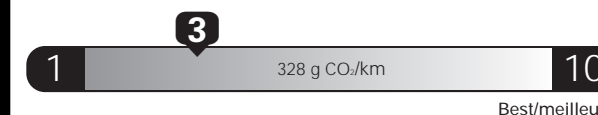

Annual fuel COST
for an annual distance of 20,000 km, and an average fuel price of $0.93 per litre

$ 2 604

Coût annuel en carburant
pour une distance annuelle de 20 000 km, et un prix moyen du carburant de 0,93 $ par litre

Standard pickup trucks range from /
Les camionnettes ordinaires
font entre

9.8 - 16.3 L/100 km

L_e is gasoline litre equivalent
L_e signifie litre équivalent d'essence

Carbon Dioxide Rating / Indice de dioxyde de carbone

Tailpipe emissions only / Émissions du tuyau d'échappement seulement

Smog Rating / Indice de Smog

Estimates are based on Government of Canada approved criteria and testing methods. Vehicle's actual fuel consumption will vary.

Estimations établies selon des méthodes d'essai et des critères approuvés par le gouvernement du Canada. La consommation de carburant réelle du véhicule variera.

For more information visit

vehicles.nrcan.gc.ca vehicules.nrcan.gc.ca

Pour plus d'information visitez